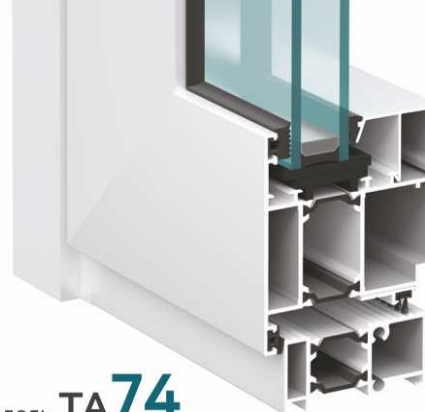

# Обзор систем ВХОДНЫЕ ДВЕРИ

Модель **TA45**

Модель **TA74**

Модель **TP70**

Характеристики:					
Профильная система			Алюминиевая без терморазрыва СИАЛ, Россия	Алюминиевая с терморазрывом СИАЛ, Россия	ПВХ VEKA Softline, Германия
Назначение		—   + +   +	Между помещениями с одинаковым температурным режимом.	В составе входных групп. Наличие тамбура обязательно.	Вспомогательные двери с неинтенсивным режимом использования. (Требуют запирания после каждого открывания створки. Например: выход на террасу или балкон, эвакуационный выход.)
Герметичность системы уплотнений			★★★★☆	★★★★☆	★★★★☆
Толщина профиля, мм			45	74	70
Максимальные размеры створок, мм		↕ <sub>max</sub>	1000x2200	1000x2200	900x2150
Петли		⌋	Farim (Италия)	Farim (Италия)	Dr. Hahn (Германия)
Цвет профиля (по умолчанию)		🔴	Белый	Белый	Белый
Цвет фурнитуры (по умолчанию)		⌋ ⌋	Белый	Белый	Белый
Светопрозрачное заполнение:	Листовое стекло		Толщина 6 мм	—	—
	Стеклопакет	⌋?⌋  ⌋ ⌋	ОДНОКАМЕРНЫЙ, 24 мм  Алюминиевая дистанционная рамка  	ОДНОКАМЕРНЫЙ, 24 мм с теплоотражающим покрытием  Алюминиевая дистанционная рамка  	ДУХКАМЕРНЫЙ, 40 мм с теплоотражающим покрытием  Алюминиевая дистанционная рамка  
		⌋⌋⌋			
		⌋⌋⌋			