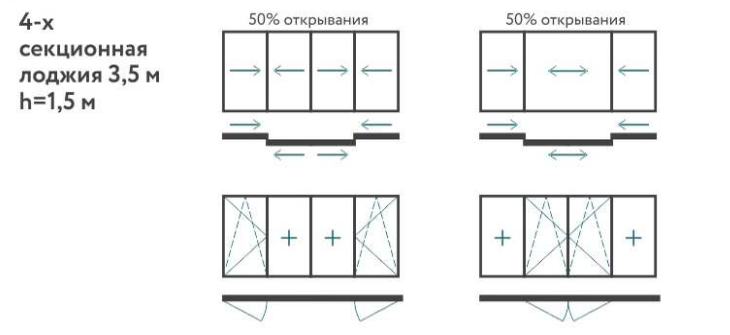

ПРИМЕРЫ ОСТЕКЛЕНИЯ БАЛКОНОВ И ЛОДЖИЙ

lauter.ru — откидывание створки возможно для модели ВР 58