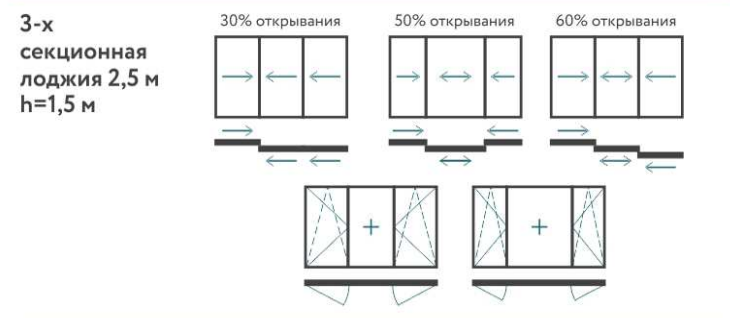

ПРИМЕРЫ ОСТЕКЛЕНИЯ БАЛКОНОВ И ЛОДЖИЙ

lauter.ru — откидывание створки возможно для модели ВР 58