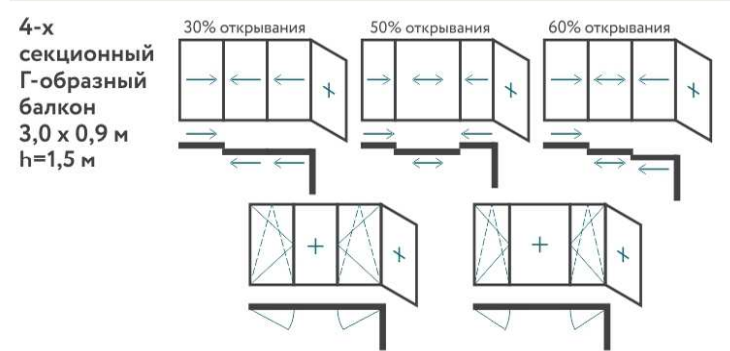

ПРИМЕРЫ ОСТЕКЛЕНИЯ БАЛКОНОВ И ЛОДЖИЙ

lauter.ru — откидывание створки возможно для модели ВР 58