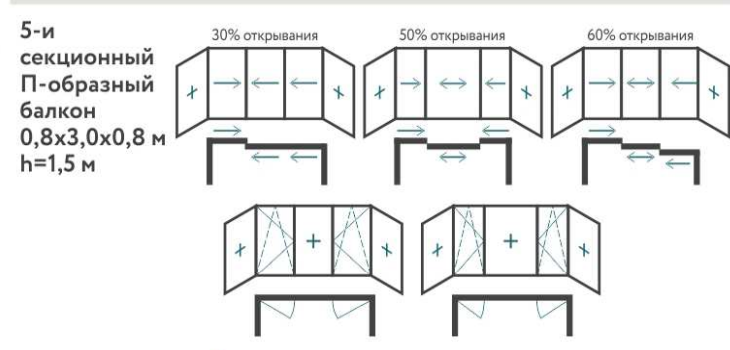

ПРИМЕРЫ ОСТЕКЛЕНИЯ БАЛКОНОВ И ЛОДЖИЙ

lauter.ru — откидывание створки возможно для модели ВР 58